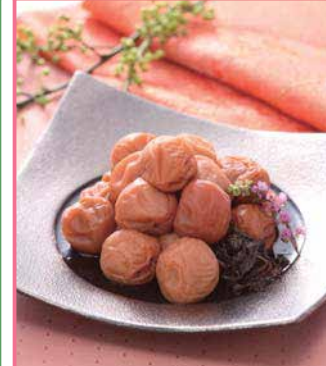

和牛ビーフコロッケ×5個
ハムポテトコロッケ×5個
カレーコロッケ×5個
和牛ミンチカツ×5個

MC41 4,100円 (税別) **冷凍**

和牛ビーフコロッケ×10個
和牛ミンチカツ×10個

MM46 4,600円 (税別) **冷凍**

和牛ミンチカツ×20個

梅ぼしは、送料のみ別途必要です。

U15 1,500円 (税別)

梅ぼし(260g)